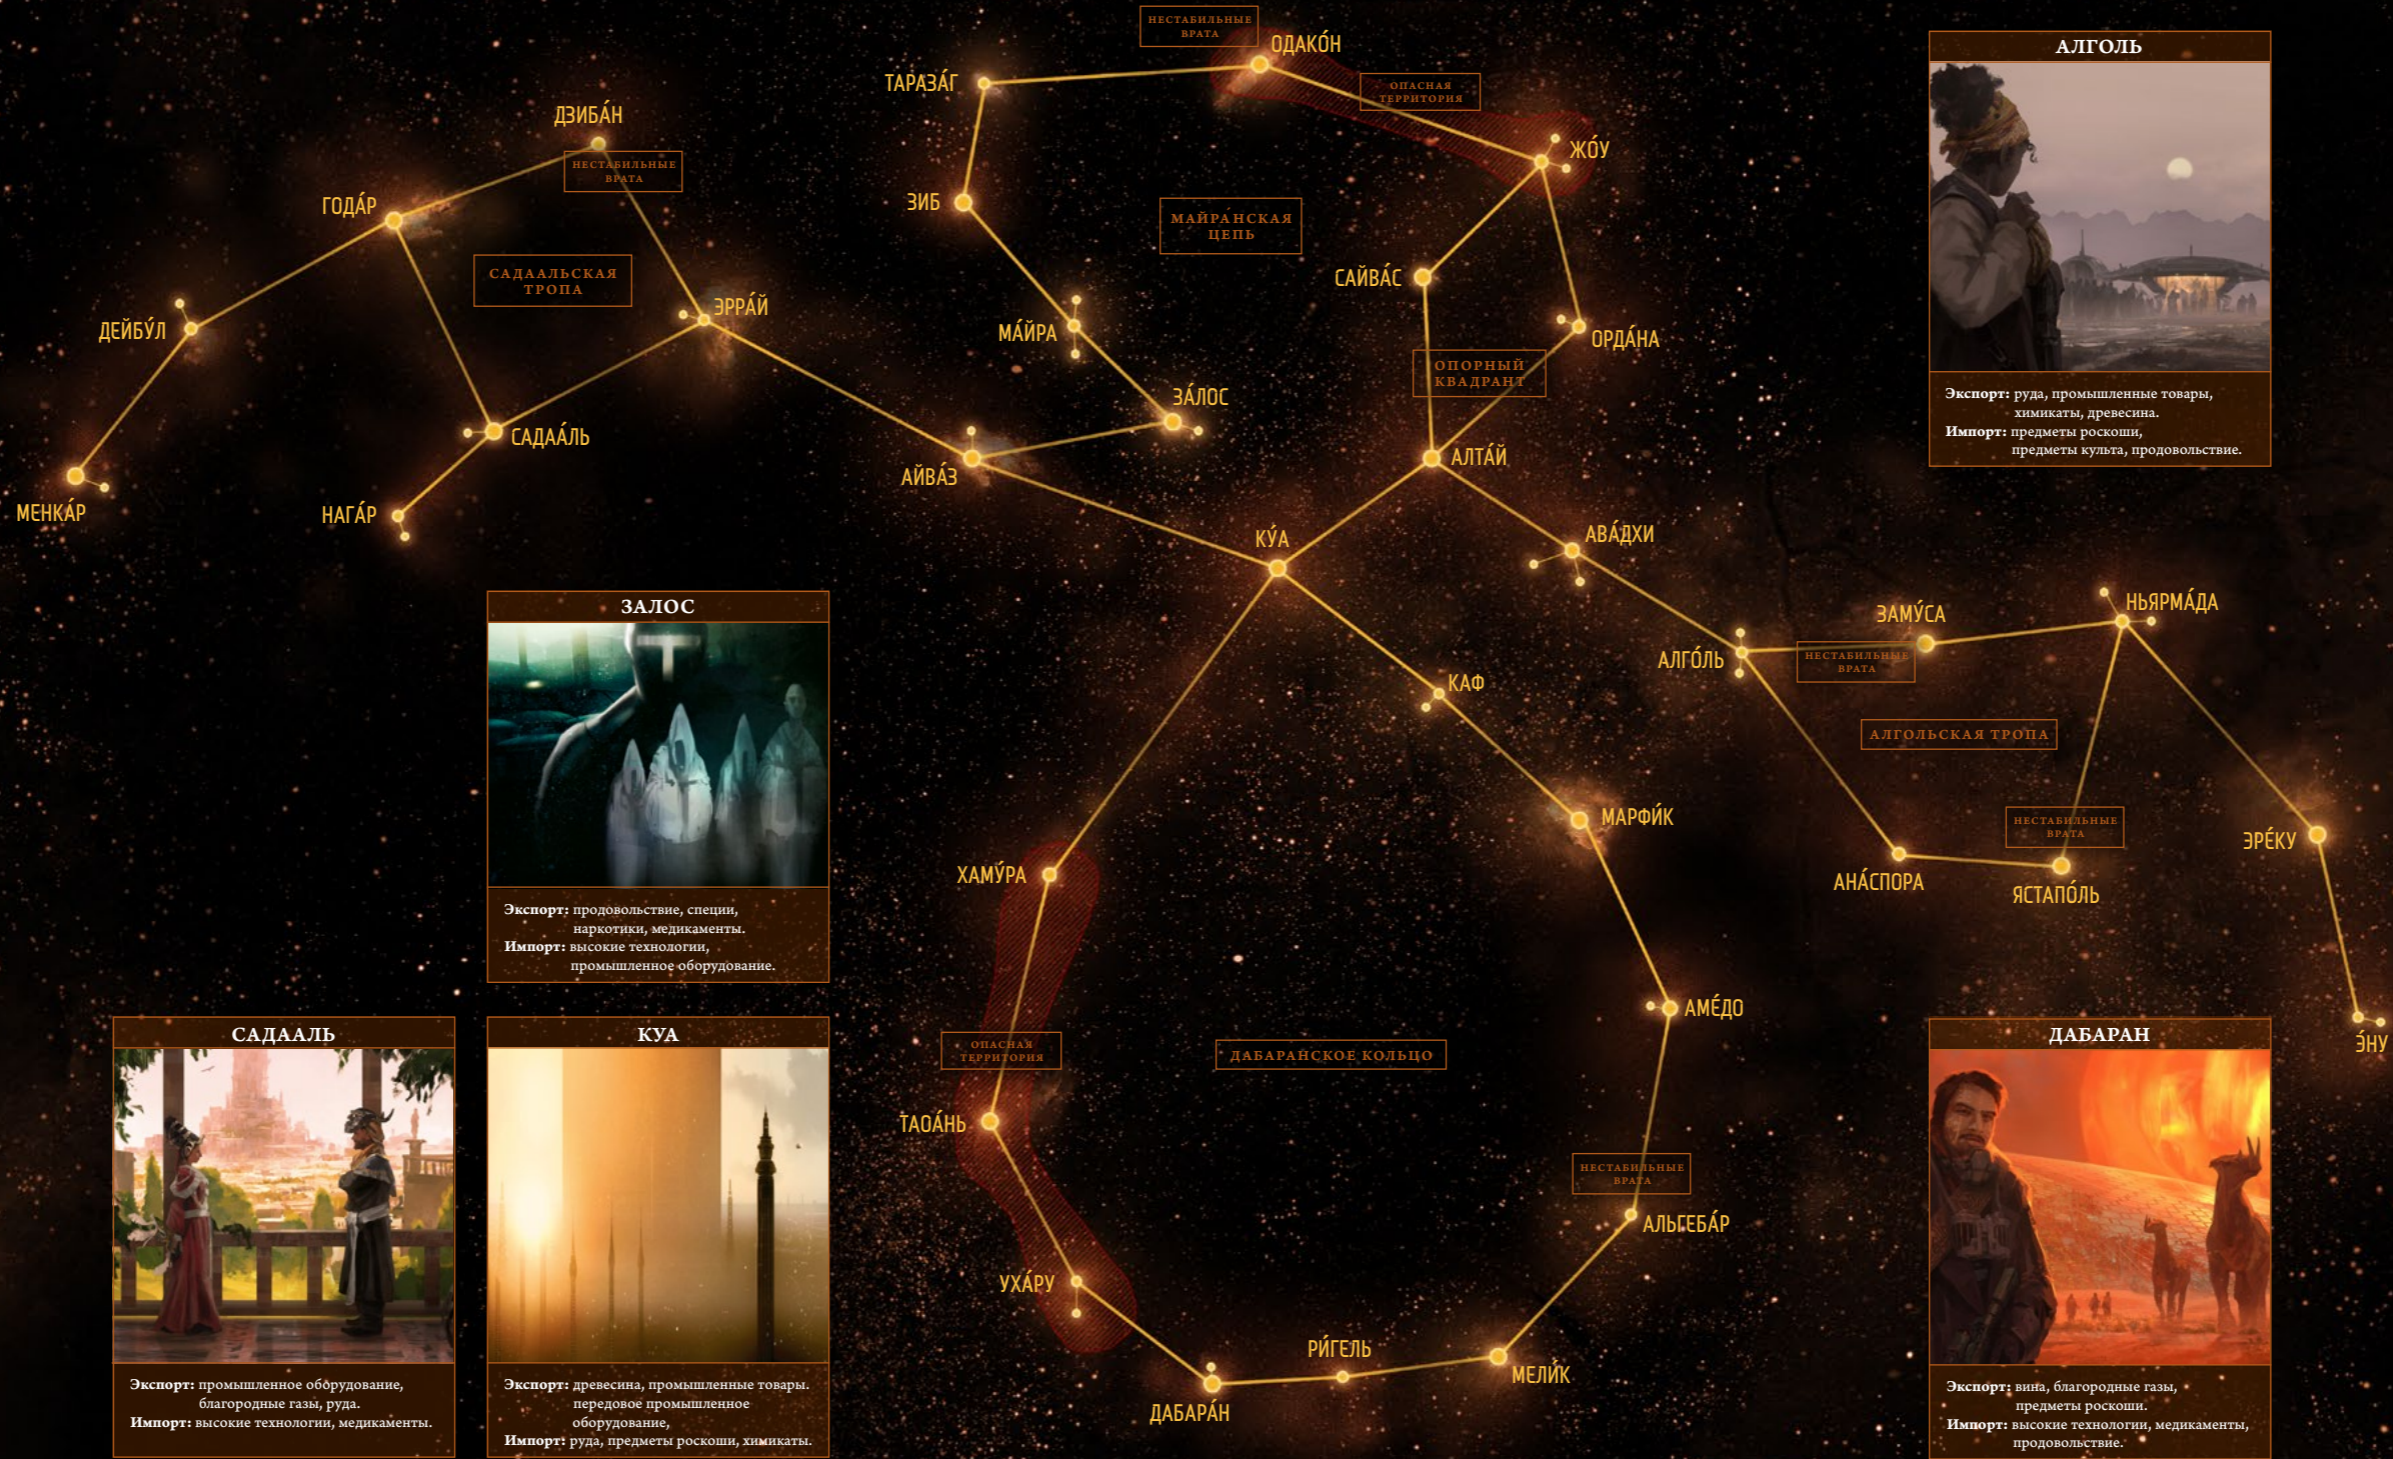

Садаальская Тропа

1. **Эрра́й** ● Звёзды: жёлтая/жёлтая. Планеты: 6А/2АГ.
2. **Особенности:**
3. Гравитационная обсерватория.
   - Эррайский мёд.
   - Садаальские Вольные Капитаны.

1. **Садаа́ль** ● Звёзды: жёлтая/красная. Планеты: 9Г/3А.
2. **Особенности:**
3. Тоталитарная лихократия.
   - Радиоактивные ветра Намгара.
   - Висячие сады Альбара.

1. **Года́р** ● Звезда: белая. Планеты: 3АГ.
2. **Особенности:**
3. Годарские электрические бури.
   - Обогатительная платформа «Гир-3».
   - Солнцевая княгиня Хамзи.

1. **Нага́р** ● Звёзды: красная звезда/чёрная дыра. Планеты: 4Г/0.
2. **Особенности:**
3. Штормовой портал.
   - Чёрная дыра Куари.
   - Лунный Гарем.

1. **Дейбу́л** ● Звёзды: жёлтая/красный гигант. Планеты: 3АГ/2Г.
2. **Особенности:**
3. Осенний Дворец.
   - Ледяные кольца Аридеса.
   - Тарраб из Сурроа.

1. **Менка́р** ● Звезда: жёлтая/белая. Планеты: 4Г/3АГ.
2. **Особенности:**
3. Падающий Монолит.
   - Слепые врата.
   - Затерянные колонии.

- Владения фракции
- Цивилизованная система
- Пограничная система
- Неосвоенная система

- А: пояс астероидов
- Г: газовый гигант
- Крупный космопорт

Дабаранское Кольцо

1. **Ку́а** ● Звезда: белая. Планеты: 7АГ.
   - **Хаму́ра** ● Звезда: белый карлик. Планеты: 2Г.
   - **Таоа́нь** ● Звезда: красный гигант. Планеты: 3Г.
   - **Уха́ру** ● Звёзды: жёлтая/коричневый карлик. Планеты: 3/2А.
   - **Дабара́н** ● Звёзды: красный гигант/красный карлик. Планеты: 7Г/0.
   - **Риге́ль** ● Звезда: бело-голубой сверхгигант. Планеты: А.
   - **Мели́к** ● Звезда: белая. Планеты: 5Г.
   - **Альгеба́р** ● Звезда: жёлтая. Планеты: 12АГ.
   - **Аме́до** ● Звёзды: жёлтая/красная. Планеты: 10АГ/3.
   - **Марфи́к** ● Звезда: красная. Планеты: 4.
   - **Ка́ф** ● Звёзды: голубая/жёлтая. Планеты: 4/5АГ.
2. **Особенности:**
3. «Корниос».
   - Монолит.
   - Посольство Зина.
   - Привратная станция «Хаммурапи».
   - Пираты Самийны.
   - Июнье бури.
   - Гибель Пубари.
   - Блокада Совета.
   - Газодобывающая станция «Таоань».
   - Лесные луны.
   - Ухаруанские итежники.
   - Крематория, лавовая луна.
   - Дабаранские вина.
   - Планета даров.
   - Шрам.
   - Бело-голубой сверхгигант.
   - Планеты: А.
   - Пламенные бури.
   - Денебова слепота.
   - Пираты Заррарана.
   - Голубой газовый гигант Джизри.
   - Космопорт «Гормус».
   - Храм на Краю-Горизонта.
   - Жёлтая/красная.
   - Планеты: 10АГ/3.
   - Особенности:
   - Царина Куарра.
   - Око Эхарана.
   - Храмы Белого острова.
   - Родина скавара.
   - Красная.
   - Планеты: 4.
   - Особенности:
   - Царина Куарра.
   - Лигофёр.
   - Космическая фауна.
   - Звёзды: голубая/жёлтая. Планеты: 4/5АГ.
   - Особенности:
   - Орбитальные платформы.
   - Красные газовые кристаллы.
   - Флотилия «Гидра».

МАЙРА

Экспорт: предметы культа, ткани, гранитные двигатели.
Импорт: минералы, высокие технологии, благородные газы.

АЛГОЛЬ

Экспорт: руда, промышленные товары, химикаты, древесина.
Импорт: предметы роскоши, предметы культа, продовольствие.

Экспорт: продовольствие, специи, наркотики, медикаменты.
Импорт: высокие технологии, промышленное оборудование.

Экспорт: промышленное оборудование, благородные газы, руда.
Импорт: высокие технологии, медикаменты.

Экспорт: древесина, промышленные товары, передовое промышленное оборудование.
Импорт: руда, предметы роскоши, химикаты.

Экспорт: вина, благородные газы, предметы роскоши.
Импорт: высокие технологии, медикаменты, продовольствие.